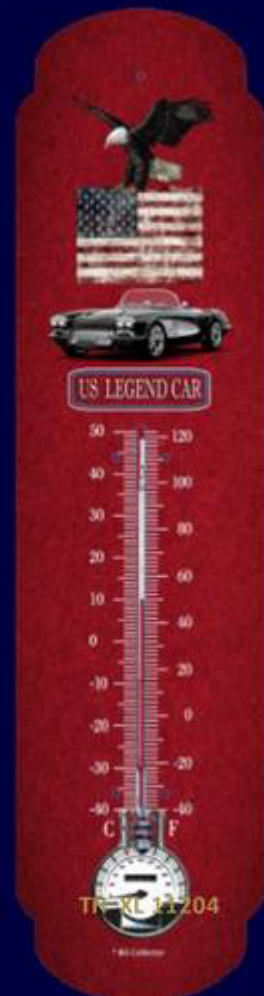

THERMOMETRE
METAL XL

TH XL 11204

PLAQUE METAL RELIEF
20X15CM

11204 RC

MAGNET METAL
6.5X6.5CM

MGC 11204

MGC 11204

11205 RC