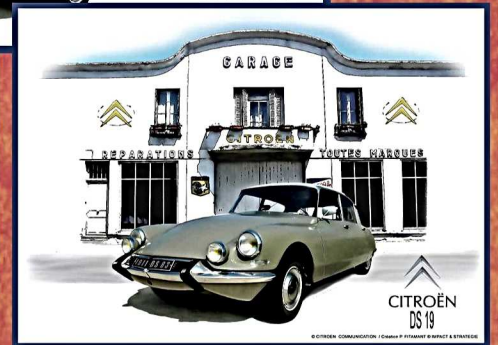

15004 B 30x20cm