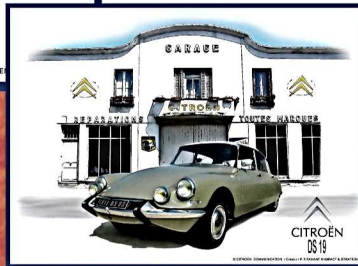

15004 C 20x15cm