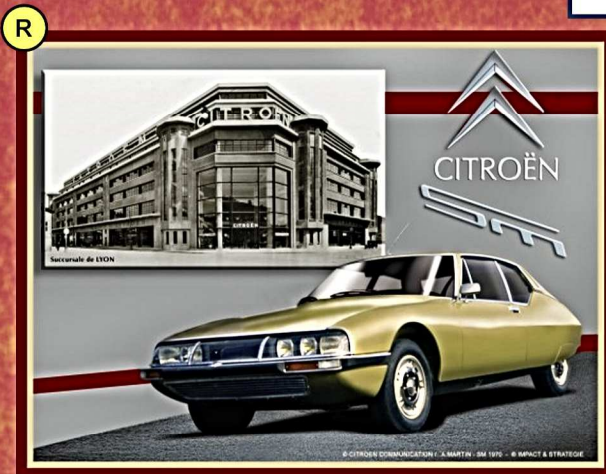

15015 RA 40x30cm / CITROËN SM